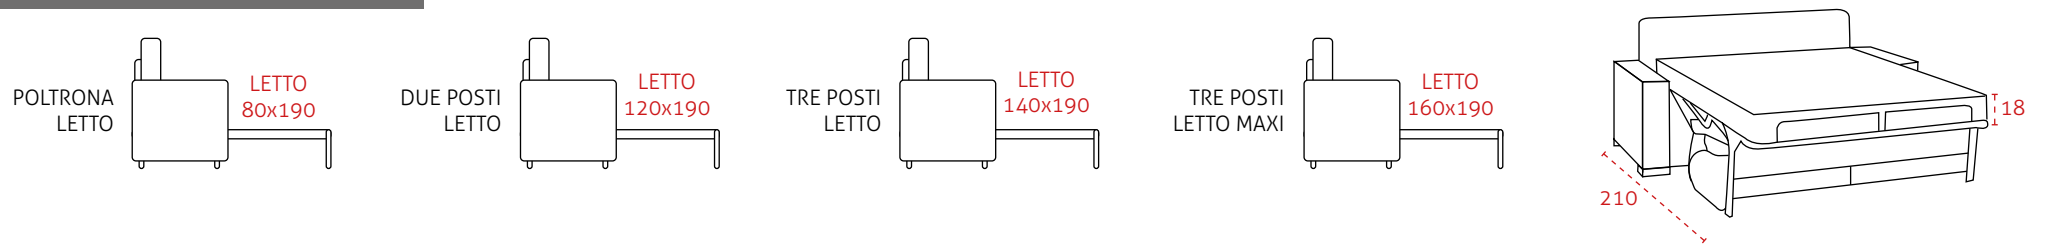

LE MISURE POTREBBERO VARIARE DA 1 A 2 CM RISPETTO ALLE MISURE INDICATE.

SCocca DIVANO

RETE

STRUTTURE EXTRA

BRACCIOLI

Per ottenere la misura totale, aggiungere la larghezza del bracciolo scelto.