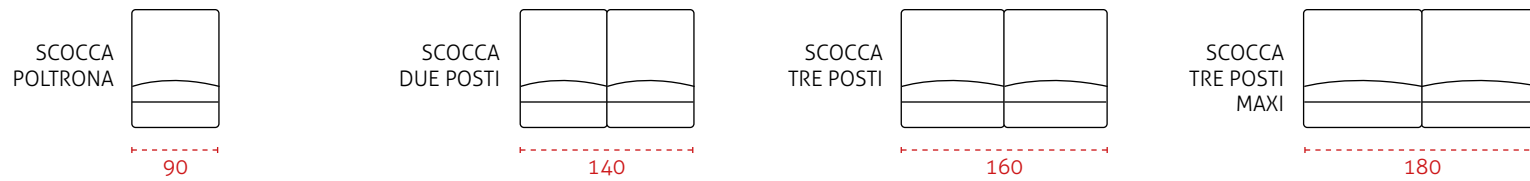

LE MISURE POTREBBERO VARIARE DA 1 A 2 CM RISPETTO ALLE MISURE INDICATE.

SCocca DIVANO

RETE

STRUTTURE EXTRA

BRACCIOLI

Per ottenere la misura totale, aggiungere la larghezza del bracciolo scelto.