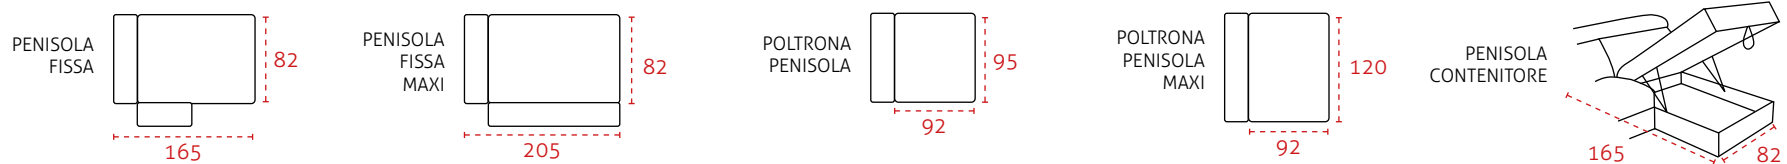

LE MISURE POTREBBERO VARIARE DA 1 A 2 CM RISPETTO ALLE MISURE INDICATE.

SCocca DIVANO

RETE

STRUTTURE EXTRA

BRACCIOLI

Per ottenere la misura totale, aggiungere la larghezza del bracciolo scelto.