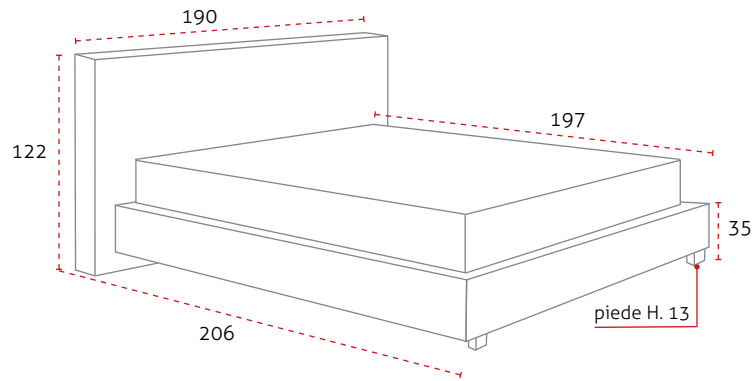

LE MISURE POTREBBERO VARIARE DA 1 A 2 CM RISPETTO ALLE MISURE INDICATE.

TESTATE

TESTATA A

MATRIMONIALE	UNA PIAZZA E MEZZO	SINGOLA
L. Testata 184	L. Testata 144	L. Testata 104

TESTATA D

MATRIMONIALE	UNA PIAZZA E MEZZO	SINGOLA
L. Testata 295	L. Testata 255	L. Testata 215

A richiesta è possibile personalizzare le misure della testata D, secondo le esigenze del Cliente (vedi listino).

TESTATA B

MATRIMONIALE	UNA PIAZZA E MEZZO	SINGOLA
L. Testata 195	L. Testata 155	L. Testata 115

TESTATA E

MATRIMONIALE	UNA PIAZZA E MEZZO	SINGOLA
L. Testata 198	L. Testata 158	L. Testata 118

TESTATA C

MATRIMONIALE	UNA PIAZZA E MEZZO	SINGOLA
L. Testata 190	L. Testata 150	L. Testata 110

TESTATA F

MATRIMONIALE	UNA PIAZZA E MEZZO	SINGOLA
L. Testata 195	L. Testata 155	L. Testata 115