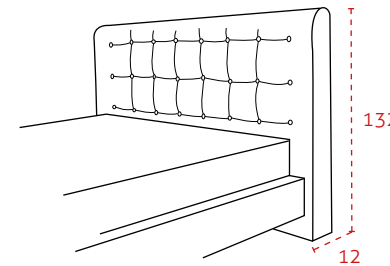

LE MISURE POTREBBERO VARIARE DA 1 A 2 CM RISPETTO ALLE MISURE INDICATE.

TESTATE

TESTATA A

MATRIMONIALE	UNA PIAZZA E MEZZO	SINGOLA
L. Testata 184	L. Testata 144	L. Testata 104

TESTATA D

MATRIMONIALE	UNA PIAZZA E MEZZO	SINGOLA
L. Testata 295	L. Testata 255	L. Testata 215

A richiesta è possibile personalizzare le misure della testata D, secondo le esigenze del Cliente (vedi listino).

TESTATA B

MATRIMONIALE	UNA PIAZZA E MEZZO	SINGOLA
L. Testata 195	L. Testata 155	L. Testata 115

TESTATA E

MATRIMONIALE	UNA PIAZZA E MEZZO	SINGOLA
L. Testata 198	L. Testata 158	L. Testata 118

TESTATA C

MATRIMONIALE	UNA PIAZZA E MEZZO	SINGOLA
L. Testata 190	L. Testata 150	L. Testata 110

TESTATA F

MATRIMONIALE	UNA PIAZZA E MEZZO	SINGOLA
L. Testata 195	L. Testata 155	L. Testata 115