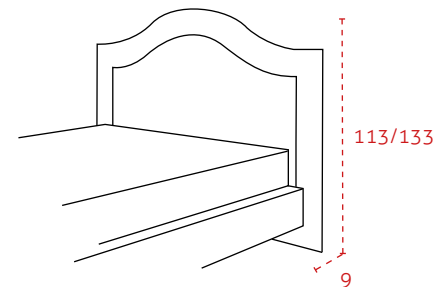

LE MISURE POTREBBERO VARIARE DA 1 A 2 CM RISPETTO ALLE MISURE INDICATE.

TESTATE

TESTATA A

MATRIMONIALE	UNA PIAZZA E MEZZO	SINGOLA
L. Testata 184	L. Testata 144	L. Testata 104

TESTATA D

MATRIMONIALE	UNA PIAZZA E MEZZO	SINGOLA
L. Testata 295	L. Testata 255	L. Testata 215

A richiesta è possibile personalizzare le misure della testata D, secondo le esigenze del Cliente (vedi listino).

TESTATA B

MATRIMONIALE	UNA PIAZZA E MEZZO	SINGOLA
L. Testata 195	L. Testata 155	L. Testata 115

TESTATA E

MATRIMONIALE	UNA PIAZZA E MEZZO	SINGOLA
L. Testata 198	L. Testata 158	L. Testata 118

TESTATA C

MATRIMONIALE	UNA PIAZZA E MEZZO	SINGOLA
L. Testata 190	L. Testata 150	L. Testata 110

TESTATA F

MATRIMONIALE	UNA PIAZZA E MEZZO	SINGOLA
L. Testata 195	L. Testata 155	L. Testata 115