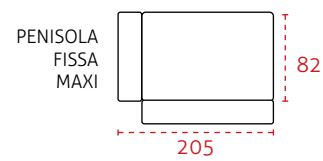

LE MISURE POTREBBERO VARIARE DA 1 A 2 CM RISPETTO ALLE MISURE INDICATE.

SCocca DIVANO

RETE

STRUTTURE EXTRA

BRACCIOLI

Per ottenere la misura totale, aggiungere la larghezza del bracciolo scelto.