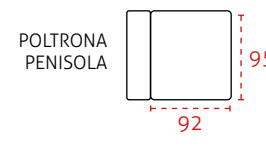

LE MISURE POTREBBERO VARIARE DA 1 A 2 CM RISPETTO ALLE MISURE INDICATE.

SCocca DIVANO

RETE

STRUTTURE EXTRA

BRACCIOLI

Per ottenere la misura totale, aggiungere la larghezza del bracciolo scelto.