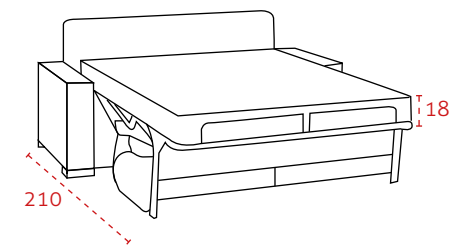

LE MISURE POTREBBERO VARIARE DA 1 A 2 CM RISPETTO ALLE MISURE INDICATE.

SCocca DIVANO

RETE

STRUTTURE EXTRA

BRACCIOLI

Per ottenere la misura totale, aggiungere la larghezza del bracciolo scelto.