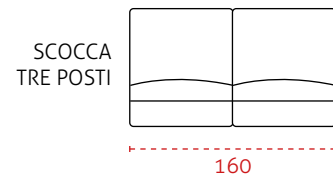

LE MISURE POTREBBERO VARIARE DA 1 A 2 CM RISPETTO ALLE MISURE INDICATE.

SCocca DIVANO

RETE

STRUTTURE EXTRA

BRACCIOLI

Per ottenere la misura totale, aggiungere la larghezza del bracciolo scelto.