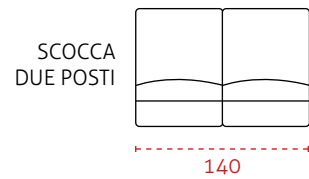

LE MISURE POTREBBERO VARIARE DA 1 A 2 CM RISPETTO ALLE MISURE INDICATE.

SCocca DIVANO

RETE

STRUTTURE EXTRA

BRACCIOLI

Per ottenere la misura totale, aggiungere la larghezza del bracciolo scelto.