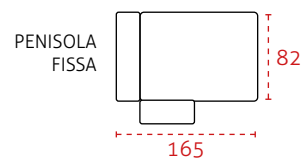

LE MISURE POTREBBERO VARIARE DA 1 A 2 CM RISPETTO ALLE MISURE INDICATE.

SCocca DIVANO

RETE

STRUTTURE EXTRA

BRACCIOLI

Per ottenere la misura totale, aggiungere la larghezza del bracciolo scelto.