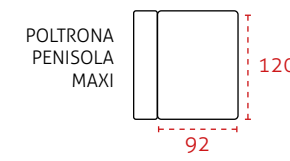

LE MISURE POTREBBERO VARIARE DA 1 A 2 CM RISPETTO ALLE MISURE INDICATE.

SCocca DIVANO

RETE

STRUTTURE EXTRA

BRACCIOLI

Per ottenere la misura totale, aggiungere la larghezza del bracciolo scelto.