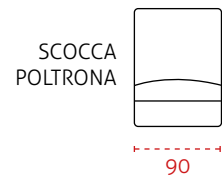

LE MISURE POTREBBERO VARIARE DA 1 A 2 CM RISPETTO ALLE MISURE INDICATE.

SCocca DIVANO

RETE

STRUTTURE EXTRA

BRACCIOLI

Per ottenere la misura totale, aggiungere la larghezza del bracciolo scelto.