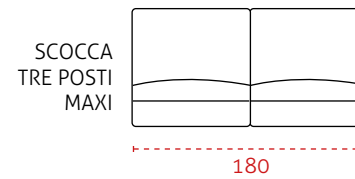

LE MISURE POTREBBERO VARIARE DA 1 A 2 CM RISPETTO ALLE MISURE INDICATE.

SCocca DIVANO

RETE

STRUTTURE EXTRA

BRACCIOLI

Per ottenere la misura totale, aggiungere la larghezza del bracciolo scelto.