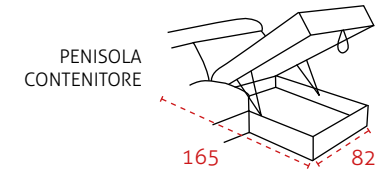

LE MISURE POTREBBERO VARIARE DA 1 A 2 CM RISPETTO ALLE MISURE INDICATE.

SCocca DIVANO

RETE

STRUTTURE EXTRA

BRACCIOLI

Per ottenere la misura totale, aggiungere la larghezza del bracciolo scelto.