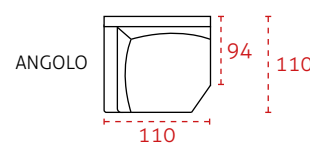

LE MISURE POTREBBERO VARIARE DA 1 A 2 CM RISPETTO ALLE MISURE INDICATE.

SCocca DIVANO

RETE

STRUTTURE EXTRA

BRACCIOLI

Per ottenere la misura totale, aggiungere la larghezza del bracciolo scelto.