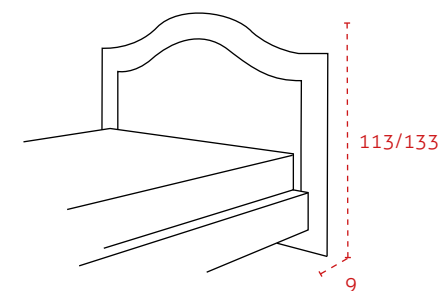

LE MISURE POTREBBERO VARIARE DA 1 A 2 CM RISPETTO ALLE MISURE INDICATE.

TESTATE

TESTATA A

MATRIMONIALE	UNA PIAZZA E MEZZO	SINGOLA
L. Testata 184	L. Testata 144	L. Testata 104

TESTATA D

MATRIMONIALE	UNA PIAZZA E MEZZO	SINGOLA
L. Testata 295	L. Testata 255	L. Testata 215

A richiesta è possibile personalizzare le misure della testata D, secondo le esigenze del Cliente (vedi listino).

TESTATA B

MATRIMONIALE	UNA PIAZZA E MEZZO	SINGOLA
L. Testata 195	L. Testata 155	L. Testata 115

TESTATA E

MATRIMONIALE	UNA PIAZZA E MEZZO	SINGOLA
L. Testata 198	L. Testata 158	L. Testata 118

TESTATA C

MATRIMONIALE	UNA PIAZZA E MEZZO	SINGOLA
L. Testata 190	L. Testata 150	L. Testata 110

TESTATA F

MATRIMONIALE	UNA PIAZZA E MEZZO	SINGOLA
L. Testata 195	L. Testata 155	L. Testata 115