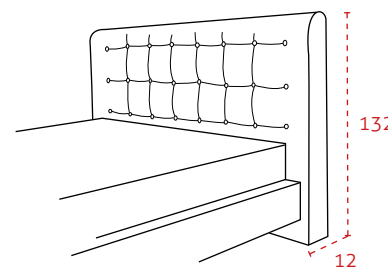

LE MISURE POTREBBERO VARIARE DA 1 A 2 CM RISPETTO ALLE MISURE INDICATE.

TESTATE

TESTATA A

MATRIMONIALE	UNA PIAZZA E MEZZO	SINGOLA
L. Testata 184	L. Testata 144	L. Testata 104

TESTATA D

MATRIMONIALE	UNA PIAZZA E MEZZO	SINGOLA
L. Testata 295	L. Testata 255	L. Testata 215

A richiesta è possibile personalizzare le misure della testata D, secondo le esigenze del Cliente (vedi listino).

TESTATA B

MATRIMONIALE	UNA PIAZZA E MEZZO	SINGOLA
L. Testata 195	L. Testata 155	L. Testata 115

TESTATA E

MATRIMONIALE	UNA PIAZZA E MEZZO	SINGOLA
L. Testata 198	L. Testata 158	L. Testata 118

TESTATA C

MATRIMONIALE	UNA PIAZZA E MEZZO	SINGOLA
L. Testata 190	L. Testata 150	L. Testata 110

TESTATA F

MATRIMONIALE	UNA PIAZZA E MEZZO	SINGOLA
L. Testata 195	L. Testata 155	L. Testata 115