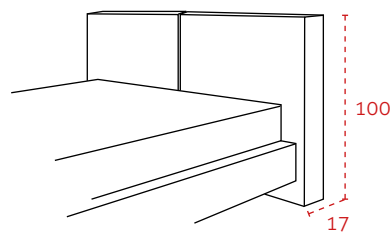

LE MISURE POTREBBERO VARIARE DA 1 A 2 CM RISPETTO ALLE MISURE INDICATE.

TESTATE

TESTATA A

MATRIMONIALE	UNA PIAZZA E MEZZO	SINGOLA
L. Testata 184	L. Testata 144	L. Testata 104

TESTATA D

MATRIMONIALE	UNA PIAZZA E MEZZO	SINGOLA
L. Testata 295	L. Testata 255	L. Testata 215

A richiesta è possibile personalizzare le misure della testata D, secondo le esigenze del Cliente (vedi listino).

TESTATA B

MATRIMONIALE	UNA PIAZZA E MEZZO	SINGOLA
L. Testata 195	L. Testata 155	L. Testata 115

TESTATA E

MATRIMONIALE	UNA PIAZZA E MEZZO	SINGOLA
L. Testata 198	L. Testata 158	L. Testata 118

TESTATA C

MATRIMONIALE	UNA PIAZZA E MEZZO	SINGOLA
L. Testata 190	L. Testata 150	L. Testata 110

TESTATA F

MATRIMONIALE	UNA PIAZZA E MEZZO	SINGOLA
L. Testata 195	L. Testata 155	L. Testata 115