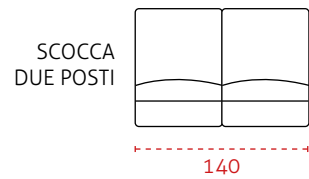

LE MISURE POTREBBERO VARIARE DA 1 A 2 CM RISPETTO ALLE MISURE INDICATE.

SCocca DIVANO

RETE

STRUTTURE EXTRA

BRACCIOLI

Per ottenere la misura totale, aggiungere la larghezza del bracciolo scelto.