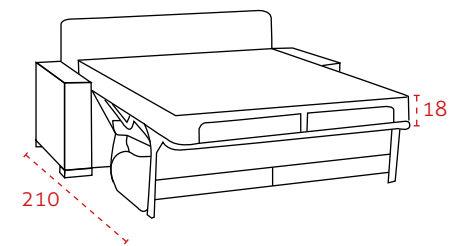

LE MISURE POTREBBERO VARIARE DA 1 A 2 CM RISPETTO ALLE MISURE INDICATE.

SCocca DIVANO

RETE

STRUTTURE EXTRA

BRACCIOLI

Per ottenere la misura totale, aggiungere la larghezza del bracciolo scelto.