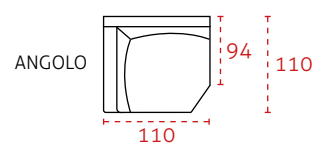

LE MISURE POTREBBERO VARIARE DA 1 A 2 CM RISPETTO ALLE MISURE INDICATE.

SCocca DIVANO

RETE

STRUTTURE EXTRA

BRACCIOLI

Per ottenere la misura totale, aggiungere la larghezza del bracciolo scelto.