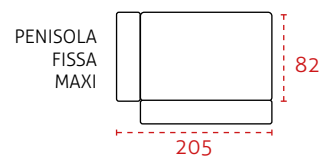

LE MISURE POTREBBERO VARIARE DA 1 A 2 CM RISPETTO ALLE MISURE INDICATE.

SCocca DIVANO

RETE

STRUTTURE EXTRA

BRACCIOLI

Per ottenere la misura totale, aggiungere la larghezza del bracciolo scelto.