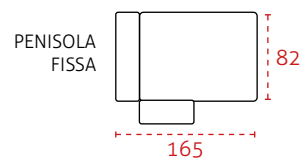

LE MISURE POTREBBERO VARIARE DA 1 A 2 CM RISPETTO ALLE MISURE INDICATE.

SCocca DIVANO

RETE

STRUTTURE EXTRA

BRACCIOLI

Per ottenere la misura totale, aggiungere la larghezza del bracciolo scelto.