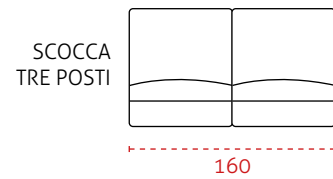

LE MISURE POTREBBERO VARIARE DA 1 A 2 CM RISPETTO ALLE MISURE INDICATE.

SCocca DIVANO

RETE

STRUTTURE EXTRA

BRACCIOLI

Per ottenere la misura totale, aggiungere la larghezza del bracciolo scelto.