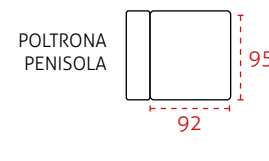

LE MISURE POTREBBERO VARIARE DA 1 A 2 CM RISPETTO ALLE MISURE INDICATE.

SCocca DIVANO

RETE

STRUTTURE EXTRA

BRACCIOLI

Per ottenere la misura totale, aggiungere la larghezza del bracciolo scelto.