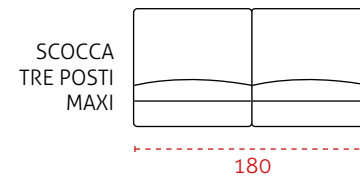

LE MISURE POTREBBERO VARIARE DA 1 A 2 CM RISPETTO ALLE MISURE INDICATE.

SCocca DIVANO

RETE

STRUTTURE EXTRA

BRACCIOLI

Per ottenere la misura totale, aggiungere la larghezza del bracciolo scelto.