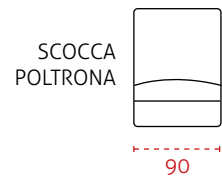

LE MISURE POTREBBERO VARIARE DA 1 A 2 CM RISPETTO ALLE MISURE INDICATE.

SCocca DIVANO

RETE

STRUTTURE EXTRA

BRACCIOLI

Per ottenere la misura totale, aggiungere la larghezza del bracciolo scelto.