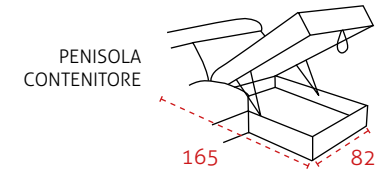

LE MISURE POTREBBERO VARIARE DA 1 A 2 CM RISPETTO ALLE MISURE INDICATE.

SCocca DIVANO

RETE

STRUTTURE EXTRA

BRACCIOLI

Per ottenere la misura totale, aggiungere la larghezza del bracciolo scelto.