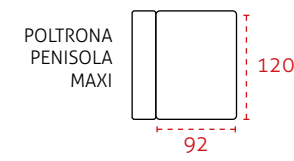

LE MISURE POTREBBERO VARIARE DA 1 A 2 CM RISPETTO ALLE MISURE INDICATE.

SCocca DIVANO

RETE

STRUTTURE EXTRA

BRACCIOLI

Per ottenere la misura totale, aggiungere la larghezza del bracciolo scelto.