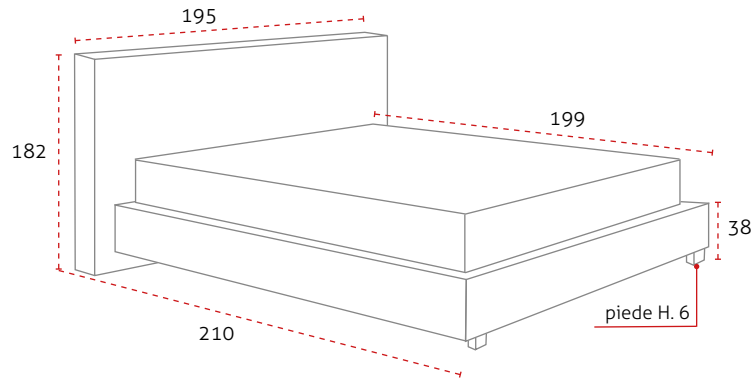

LE MISURE POTREBBERO VARIARE DA 1 A 2 CM RISPETTO ALLE MISURE INDICATE.

### TESTATA A

COMPLETAMENTE SFODERABILE

MATRIMONIALE	UNA PIAZZA E MEZZO	SINGOLA
L. Testata 184	L. Testata 144	L. Testata 104

COMPLETAMENTE SFODERABILE

### TESTATA D

MATRIMONIALE	UNA PIAZZA E MEZZO	SINGOLA
L. Testata 295	L. Testata 255	L. Testata 215

A richiesta è possibile personalizzare le misure della testata D, secondo le esigenze del Cliente (vedi listino).

### TESTATA B

COMPLETAMENTE SFODERABILE

MATRIMONIALE	UNA PIAZZA E MEZZO	SINGOLA
L. Testata 195	L. Testata 155	L. Testata 115