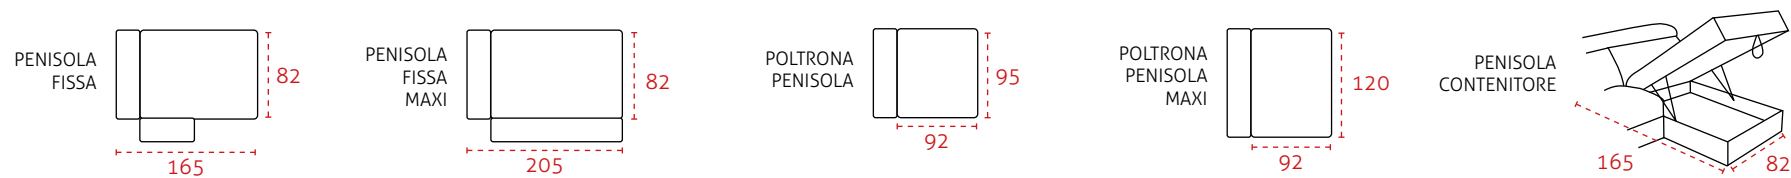

LE MISURE POTREBBERO VARIARE DA 1 A 2 CM RISPETTO ALLE MISURE INDICATE.

SCocca DIVANO

RETE

STRUTTURE EXTRA

BRACCIOLI

Per ottenere la misura totale, aggiungere la larghezza del bracciolo scelto.