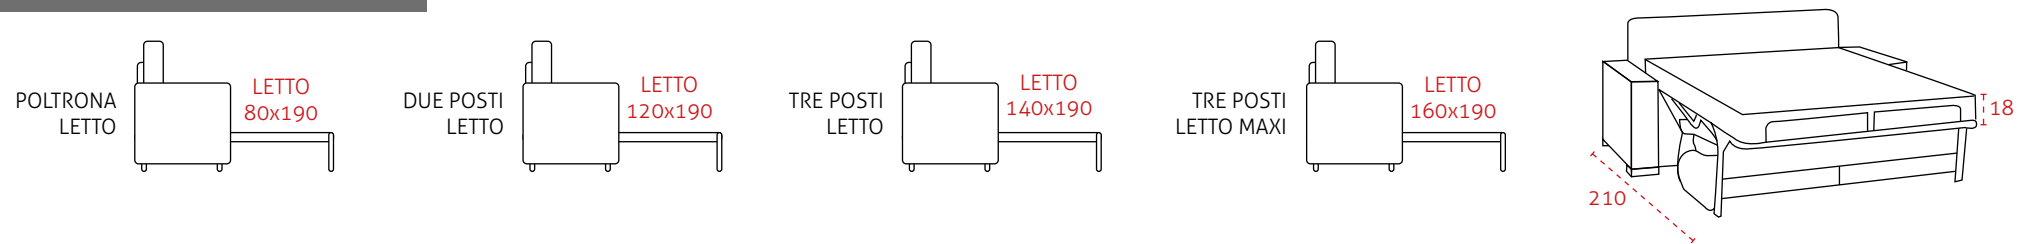

LE MISURE POTREBBERO VARIARE DA 1 A 2 CM RISPETTO ALLE MISURE INDICATE.

SCocca DIVANO

RETE

STRUTTURE EXTRA

BRACCIOLI

Per ottenere la misura totale, aggiungere la larghezza del bracciolo scelto.